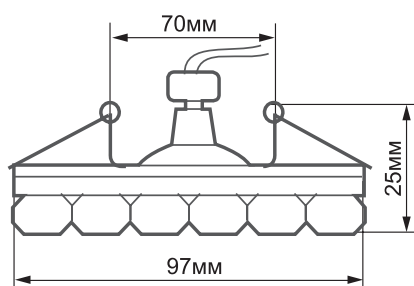

Элегантный встраиваемый светильник **CD916** украсит интерьер и предоставит возможность дополнительной подсветки помещения. Светильник подсвечивается встроенными в корпус светодиодами, что позволяет увидеть фактуру и красоту светильника во включенном состоянии.

Светильник может устанавливаться как в подвесные, так и в натяжные потолки. Светильник оборудован драйвером для подключения светодиодной подсветки для прямого включения в сеть 230V и в качестве основного источника света используются лампы типа MR16, рассчитанные на напряжение питания 12V с цоколем G5.3.